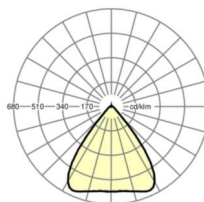

параметры

номер заказа	19432026280
код EAN	4020863417070
номер таможенного тарифа	94051190
Знак прохождения контроля	IP 64, класс защиты I, ENEC10 VDE, F, D, HACCP DIN10500/Food/IFS-пригодность для применения/BRC, Indoor, CE
Степень ударопрочности IK	IK03 (-20°C bis 30°C)
Температура окружения	ta -20°C в 30°C
Особые свойства	Готовность к IoT «Ready for IoT»
Гарантийный срок	5 лет
Государственные программы поддержки	BEG - государственные субсидии для энергосберегающих зданий (действительна только для Германии)

электротехника

Балласт	Электронный драйвер DALI2 (1 штука)
Мощность системы	115W
сетевое напряжение	230V/50Hz
автоматический предохранитель (пусковой ток)	17 штук/B10, 22 штук/B16, 28 штук/C10, 36 штук/C16
класс энергосбережения/Источник света	C

Оптика

Оснастка	LED, цветопередача/оттенок света CRI ≥ 80 / 4000K
Допуск для координаты цветности (MacAdam)	3SDCM
Фотобиологическая безопасность (светильник)	RG1
Номинальный световой поток	19189lm
Срок службы LED	50000h L80/B10 (Tq 30°C)
светоотдача светильников	167lm/W
Угол излучения	80° (C0) / 80° (C90)
UGR поп./вдоль	20.7 / 21.0

DEEP-LINK

<https://www.regiolum.de/ru/article/19432026280>

Ссылка	LED 19000lm 840
ηLB	100 %
Φ ↓/↑	98 % / 2 %
UGR поп./вдоль	20.7 / 21.0